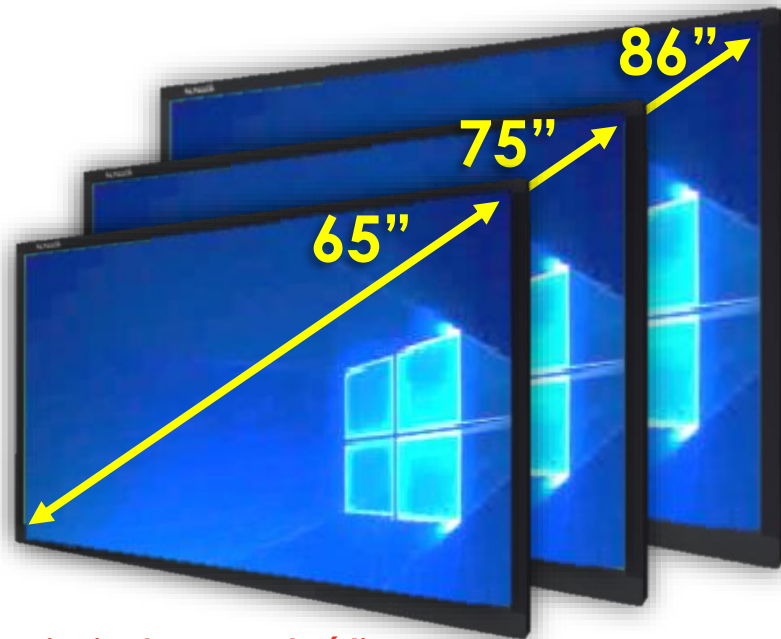

TeachBoard

Las Pantallas Interactivas Teachboard BLACK65, BLACK75 y BLACK86 cuentan con tecnología multitouch de 10 puntos. Son herramientas que agilizan las presentaciones y facilita el trabajo colaborativo presencial o virtual haciendo las juntas más eficientes.

Ideal para salas de consejo, presentaciones de negocios presenciales y remotas, video conferencias, demostraciones en vivo, capacitaciones, entre otros. Trabaje con sus dedos o stylus para escribir, seleccionar, navegar, borrar o mover objetos.

Beneficios:

1. Simplifica el **trabajo en equipo presencial y a distancia**
2. Facilita realizar presentaciones
3. **Multiplataforma:** Android, Windows y Mac
4. Es **fácil de instalar (Plug and Play)** y de utilizar. Se conecta vía USB y HDMI a una computadora externa
5. **Bocinas** frontales integradas
6. Compatible con **Sistemas de Videoconferencia**
7. Incluye **software con herramientas para presentaciones**
8. **Garantía** de 1 año directamente con IBOARD
9. **Capacitación y Soporte Técnico**
10. **Flexibilidad** para entregar proyectos completos

Contacto:

Tennessee 8, Col Nápoles, Del. Benito Juárez,
C.P. 03840, CDMX, México. info@iboard.mx
Tel. 5533 2989 / 01800 024 4262

NOM-019-SCFI-1998

www.iboard.mx

BLACK65, BLACK75 y BLACK86

Principales características:

- Marcadores digitales
- Tamaño de 65", 75" y 86" con 10 puntos Touch
- Resolución 4k
- Fácil de instalar – Plug and Play
- Sistema Android precargado
- Computadora OPS Ci3, Ci5 o Ci7 (Opcional)
- Conexión frontal vía cable USB y HDMI a computadora externa
- Multiplataforma: Android, Windows y MAC
- Cuenta con NOM Mexicana

Soluciones a tu medida con un sólo proveedor